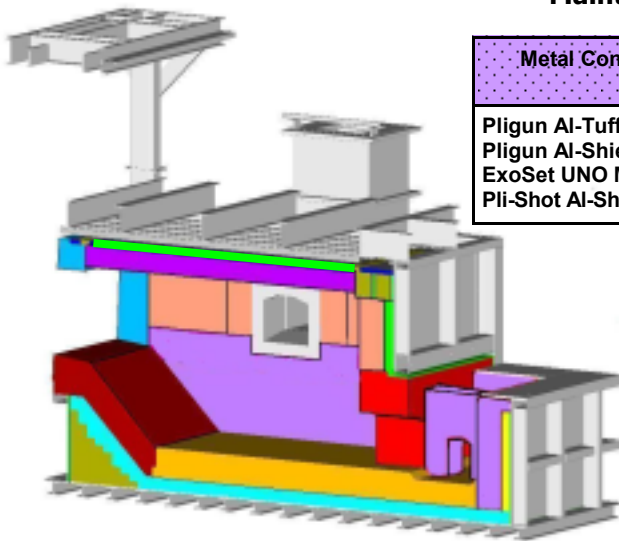

Application Guide

ALUMINUM REVERBRATORY FURNACE

Hot Face Metal Contact Areas

	Lower Sidewall & Well	Hearth	Division Wall	Ramp & Sill
Normal Service	Plicast Al-Tuff 3100 Special Plicast Al-Shield GHC 7 Plibrico 68 SA Plibrico 85 S Special ExoSet UNO DC	Plicast Al-Tuff 3100 Special Plibrico 68 SA Plibrico 85 S Special	Plicast Al-Tuff 3100 Special Plicast Al-Shield GHC 7	Plicast Al-Tuff 3100 Special Plibrico 68 SA Plibrico 85 S Special
Severe Service	Plicast Al-Shield GHC 8 ExoSet UNO A	Plicast Al-Tuff Y69B KK Plicast Al-Shield 2765V KK	Plicast Al-Shield GHC 8	Plicast Al-Shield 2765V KK

Maintenance / Repair Gun

Metal Contact Areas	Upper Walls - Sill / Jamb
Pligun Al-Tuff 3100 Special Pligun Al-Shield 65 ExoSet UNO M G Pli-Shot Al-Shield GHC-7 KK	Pligun 3100 Special Pligun 70 ExoSet UNO M G