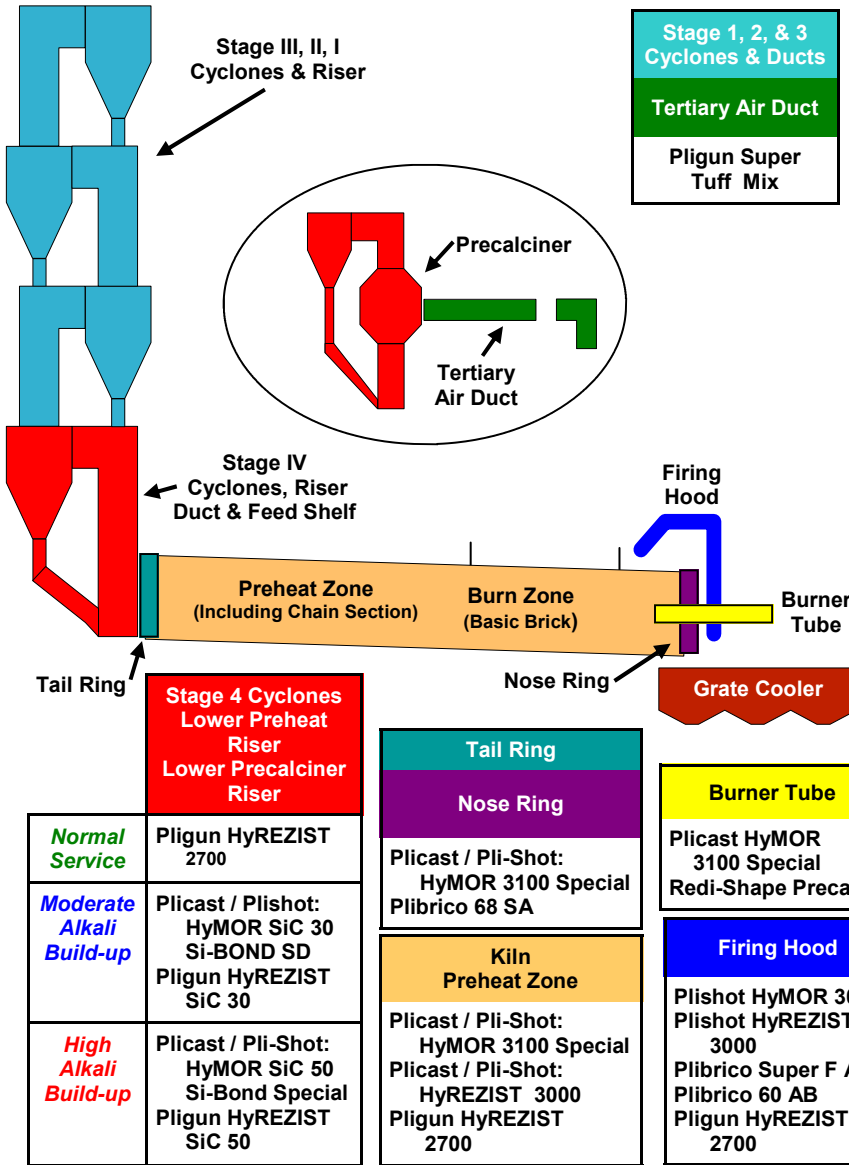

Application Guide

CEMENT KILN

Grate Cooler	Planetary Cooler
Drop Out Zone Plicast / Pli-Shot: HyMOR 3100 Special Plicast / Pli-Shot: HyREZIST 3000	Outlet Ports Plicast / Pli-Shot: HyMOR 3100 SP Plicast Super HyMOR 80
Bull Nose Plicast HyMOR 3100 Special Plibrico 68 SA	Elbows Plicast HyMOR 3100 Special Plicast Super HyMOR 80
Side Wall & Roof Plicast / Pli-Shot: HyREZIST 3000	Redi-Shape Precast Cooler Plicast / Pli-Shot: HyMOR 3100 Special
Curbs Plicast / Pli-Shot: HyMOR 3100 Special Plicast / Pli-Shot: HyREZIST 3000	Plicast / Pli-Shot: HyREZIST 3000 Pligun HyMOR 8 Pligun HyREZIST 2700