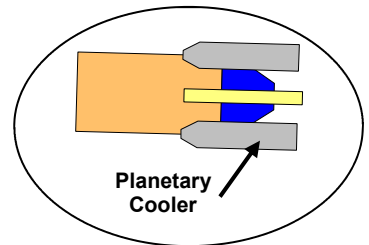

Application Guide

CEMENT KILN

Grate Cooler	Planetary Cooler
Drop Out Zone Plicast / Pli-Shot: HyMOR 3100 Special Plicast / Pli-Shot: HyREZIST 3000	Outlet Ports Plicast / Pli-Shot: HyMOR 3100 SP Plicast Super HyMOR 80
Bull Nose Plicast HyMOR 3100 Special Plibrico 68 SA	Elbows Plicast HyMOR 3100 Special Plicast Super HyMOR 80
Side Wall & Roof Plicast / Pli-Shot: HyREZIST 3000	Redi-Shape Precast Cooler Plicast / Pli-Shot: HyMOR 3100 Special
Curbs Plicast / Pli-Shot: HyMOR 3100 Special Plicast / Pli-Shot: HyREZIST 3000	Plicast / Pli-Shot: HyREZIST 3000 Pligun HyMOR 8 Pligun HyREZIST 2700